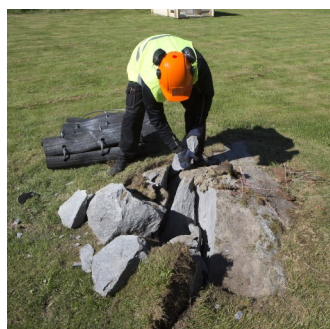

POWER TOOLS

Vi kommer att spräcka med Systemet Simplex i ert område

Företaget som spräcker här: _____

Tel.nr till kontaktperson: _____

Plats/Gatuadress: _____

Under vilken tidsperiod: _____

Information Stenspräckning

Vi använder produkter från **POWER TOOLS** som tillverkar patroner, spräckmattor och annan utrustning speciellt avsedda för sönderdelning av sten, berg och betong. Power Tools produkter används med fördel i t.ex. vibrationskänsliga områden.

Power Tools patenterade system SIMPLEX® och patronerna till systemet möjliggör arbeten i områden där sprängning kan vara olämpligt eller till och med förbjudet.

Genom att vibrationerna klingar ut snabbt kan arbetet ske nära husgrunder, vattenledningar, fjärrvärmeledningar, elledningar och andra känsliga objekt utan att dessa tar någon skada.

Stenen och berget skjuts i bitar med omedelbar verkan, en metod för att försiktigt sönderdela sten, berg och betong.